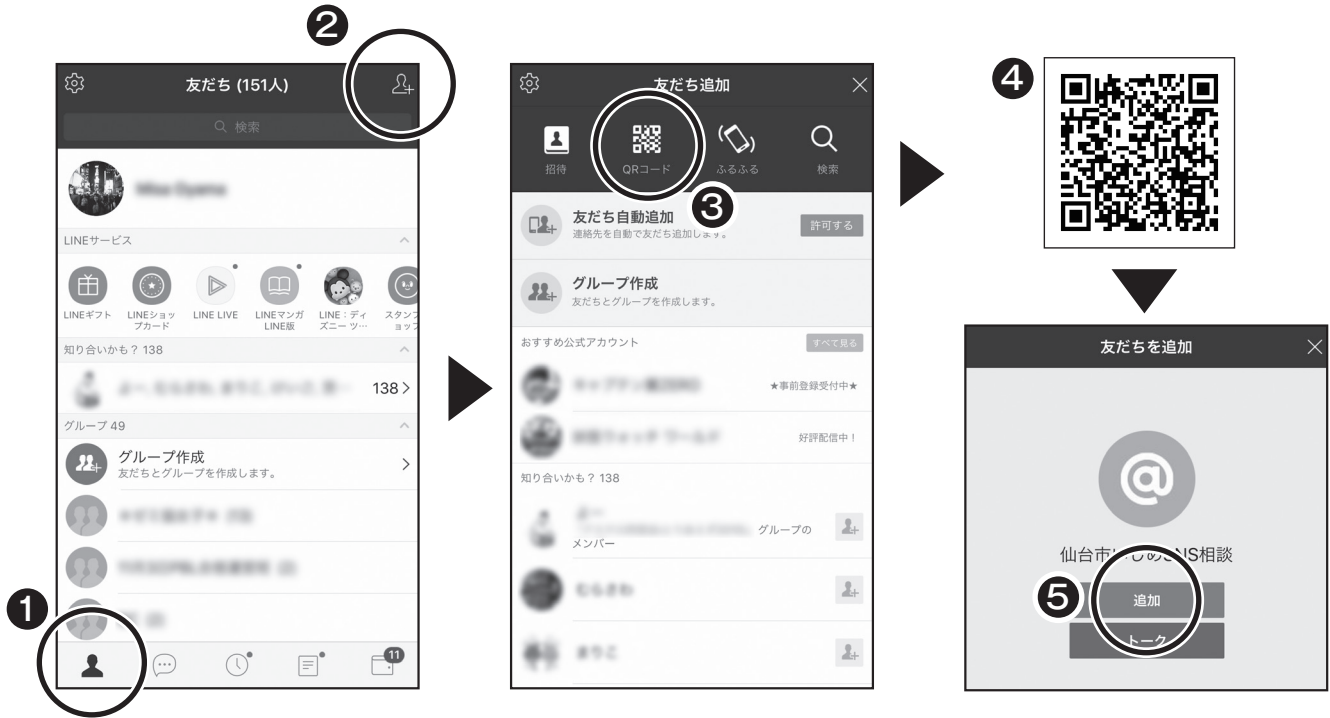

### 実施期間

令和2年4月1日(水)～令和3年3月31日(水)

対応時間 24時間

24時間いじめ相談専用電話

☎ 0120-81-2455

24時間・365日受付

一人で悩まず  
相談してください！

# 仙台市いじめSNS相談 登録方法

## LINEの場合

LINEの友だち追加画面から、右下のQRコードを読み取って、友だちに追加しましょう。